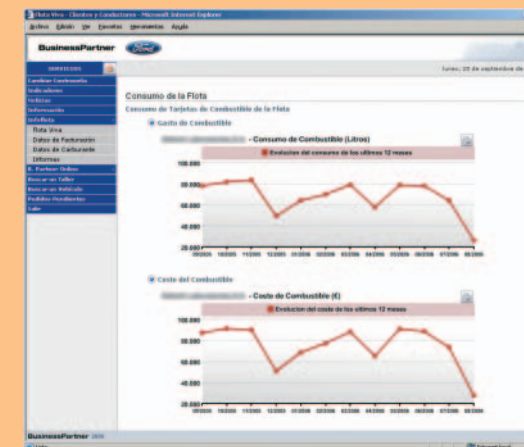

Listados de control de su flota

Con Infolota dispondrá de Informes de la totalidad de la flota que podrá descargar como ficheros electrónicos para tratar la información con total flexibilidad. Incluye los siguientes conceptos:

- Flota total de vehículos
- Tarjeta de Carburante
- Vehículo de Sustitución
- Siniestralidad

Código	Modelo	Código	Marca	CC	CCV	Valor	Imp. Excl.	Imp. Incl.	Imp. IVA	Imp. Total	Imp. Total IVA
1047	50	00000000	00000000	14.376,00	0,00	14.376,00	0,00	14.376,00	0,00	14.376,00	0,00
1050	50	00000000	00000000	5.360,00	0,00	5.360,00	0,00	5.360,00	0,00	5.360,00	0,00
1052	50	00000000	00000000	-200,00	0,00	-200,00	0,00	-200,00	0,00	-200,00	0,00
1054	50	00000000	00000000	-200,00	0,00	-200,00	0,00	-200,00	0,00	-200,00	0,00
1056	50	00000000	00000000	-200,00	0,00	-200,00	0,00	-200,00	0,00	-200,00	0,00
1200	50	00000000	00000000	2.220,00	0,00	2.220,00	0,00	2.220,00	0,00	2.220,00	0,00
1700	50	00000000	00000000	700,00	0,00	700,00	0,00	700,00	0,00	700,00	0,00
Total				14.376,00	0,00	14.376,00	0,00	14.376,00	0,00	14.376,00	0,00

En definitiva, Infolota le ofrece todo un mundo de información sobre el estado de su flota, con los estándares de calidad que nuestros clientes de Ford Business Partner merecen, bajo un sistema de seguridad que garantiza la máxima confidencialidad de los datos. Y lo más importante, este ventajoso servicio no supone ningún coste para el cliente.